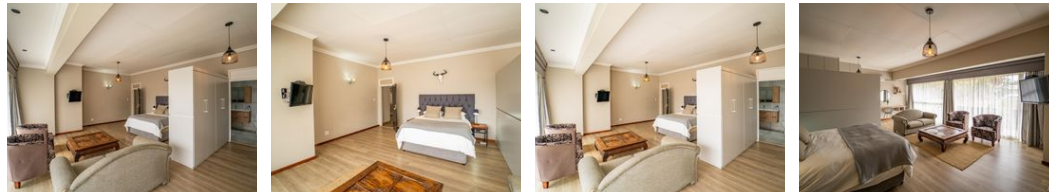

SOLE MANDATE

Web Ref RL5699